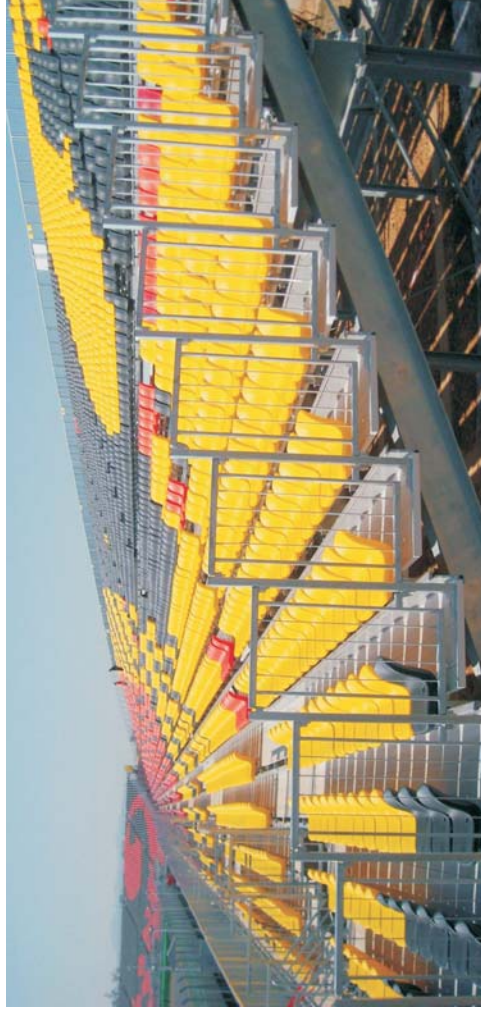

## Montované tribuny

- \* Jednoduchá a rychlá montáž
- \* Snadno lze přemístit pro akce v centru města
- \* Lze postupně doplňovat, rozšiřovat
- \* Modulární skladba dílů
- \* Žádné šrouby, matky
- \* Jeden díl zamyká díl předchozí
- \* Lze upravit pro individuální požadavky
- \* Žárově zinkovaná konstrukce s dlouhou životností
- \* Sklopná, pohodlná a odolná sedadla
- \* Barevné řešení dle požadavku objednatele