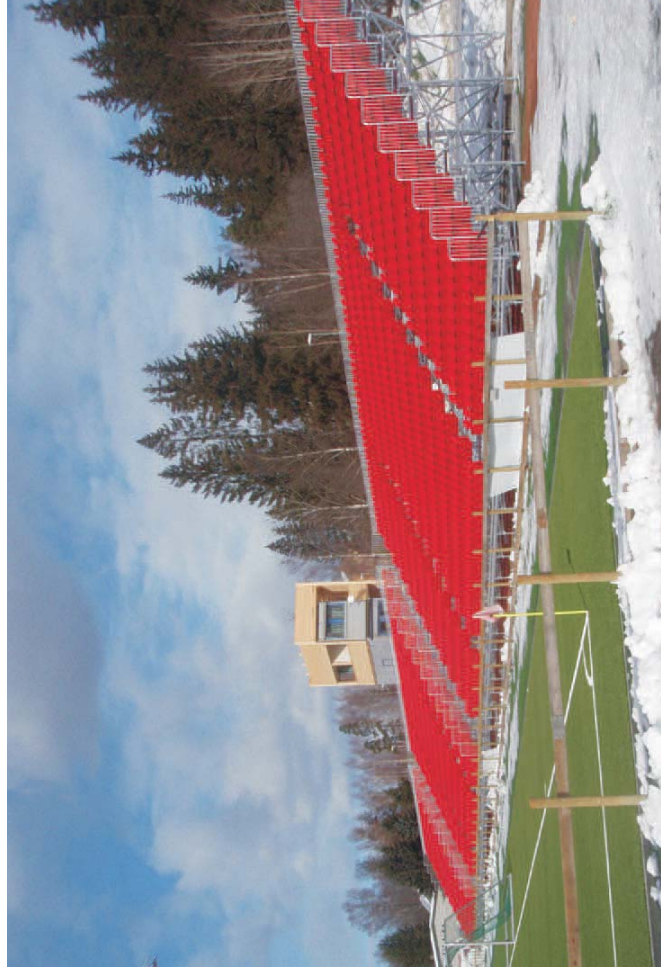

## Montované tribuny

- \* Jednoduchá a rychlá montáž
- \* Snadno lze přemístit pro akce v centru města
- \* Lze postupně doplňovat, rozšiřovat
- \* Modulární skladba dílů
- \* Žádné šrouby, matky
- \* Jeden díl zamyká díl předchozí
- \* Lze upravit pro individuální požadavky
- \* Žárově zinkovaná konstrukce s dlouhou životností
- \* Sklopná, pohodlná a odolná sedadla
- \* Barevné řešení dle požadavku objednatele